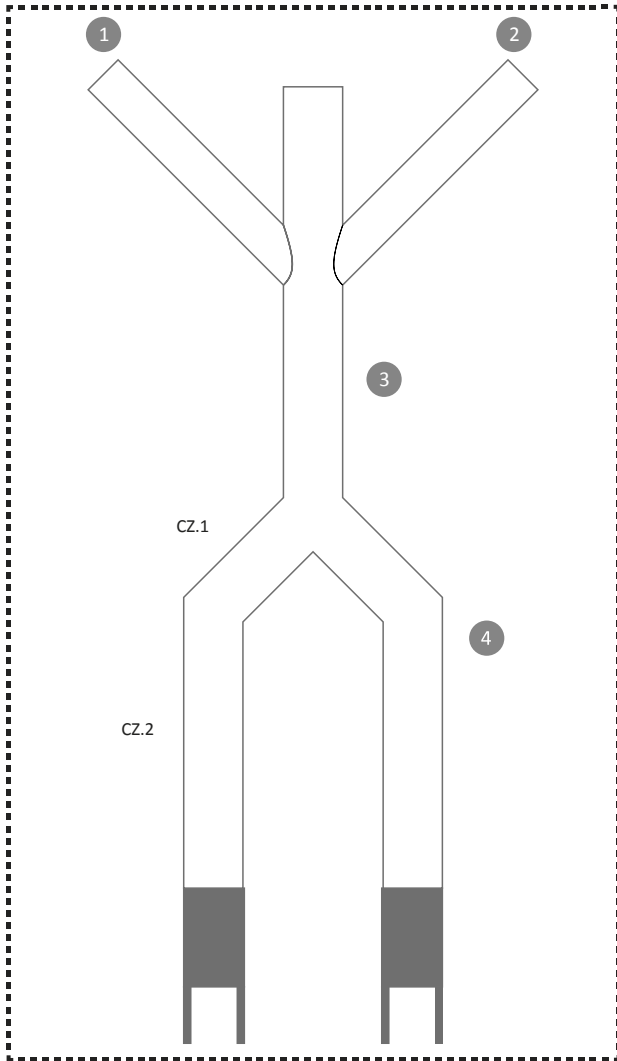

GABARIT SKY DANSEUR DOUBLE TUBE 600

n'oubliez pas de supprimer le calque «template»

TRONC

CUISSES (cz1) // MOLLETS (cz2)

4

CZ.1

CZ.2

BRAS