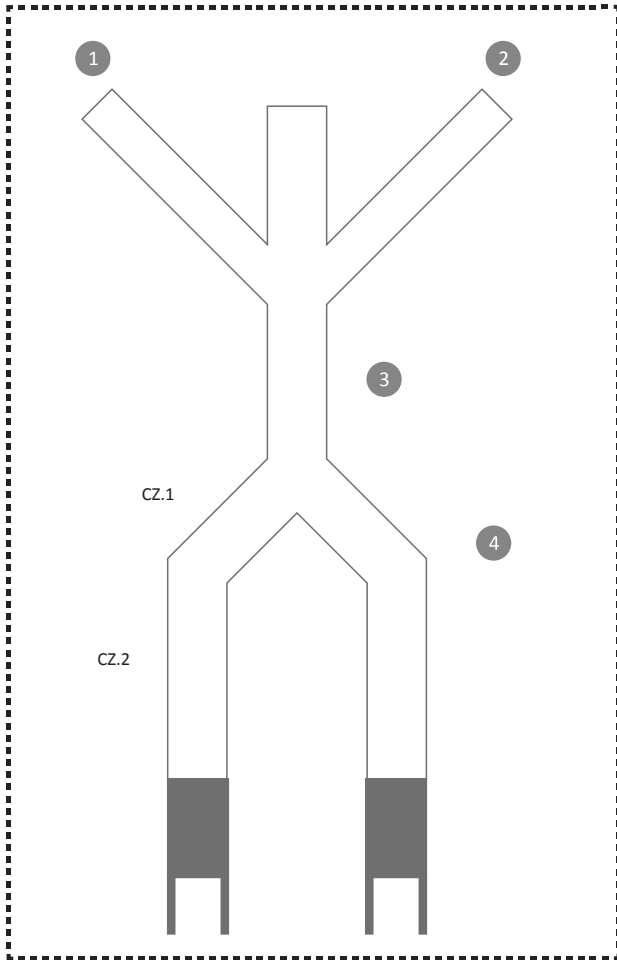

# GABARIT SKY DANSEUR DOUBLE TUBE 500

n'oubliez pas de supprimer le calque «template»

## TRONC

CUISSES (cz1) // MOLLETS (cz2)